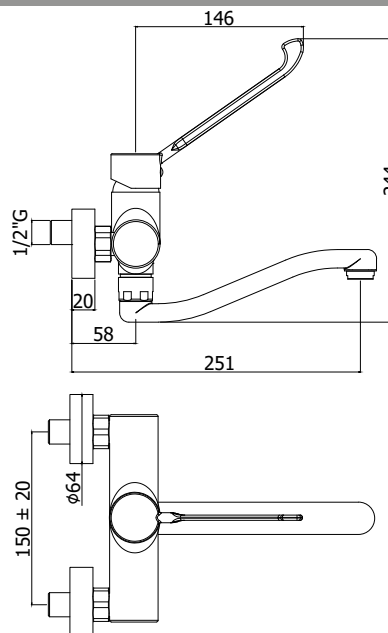

COLLEZIONE

green

IMMAGINE PRODOTTO

DISEGNO TECNICO

DESCRIZIONE

Miscelatore lavello a muro con leva clinica completo di:

- aeratore M24x1
- attacchi 1/2"G

ART.

GR 302 . .
con canna tubo serpente orientabile - l.190mm

FINITURE

GR
CR - cromo

DOCUMENTAZIONE

DIAGRAMMA
PORTATA 1

ISTRUZIONI
INSTALLAZIONE

ESPLOSO
RICAMBI 1

PAGINA PRODOTTO